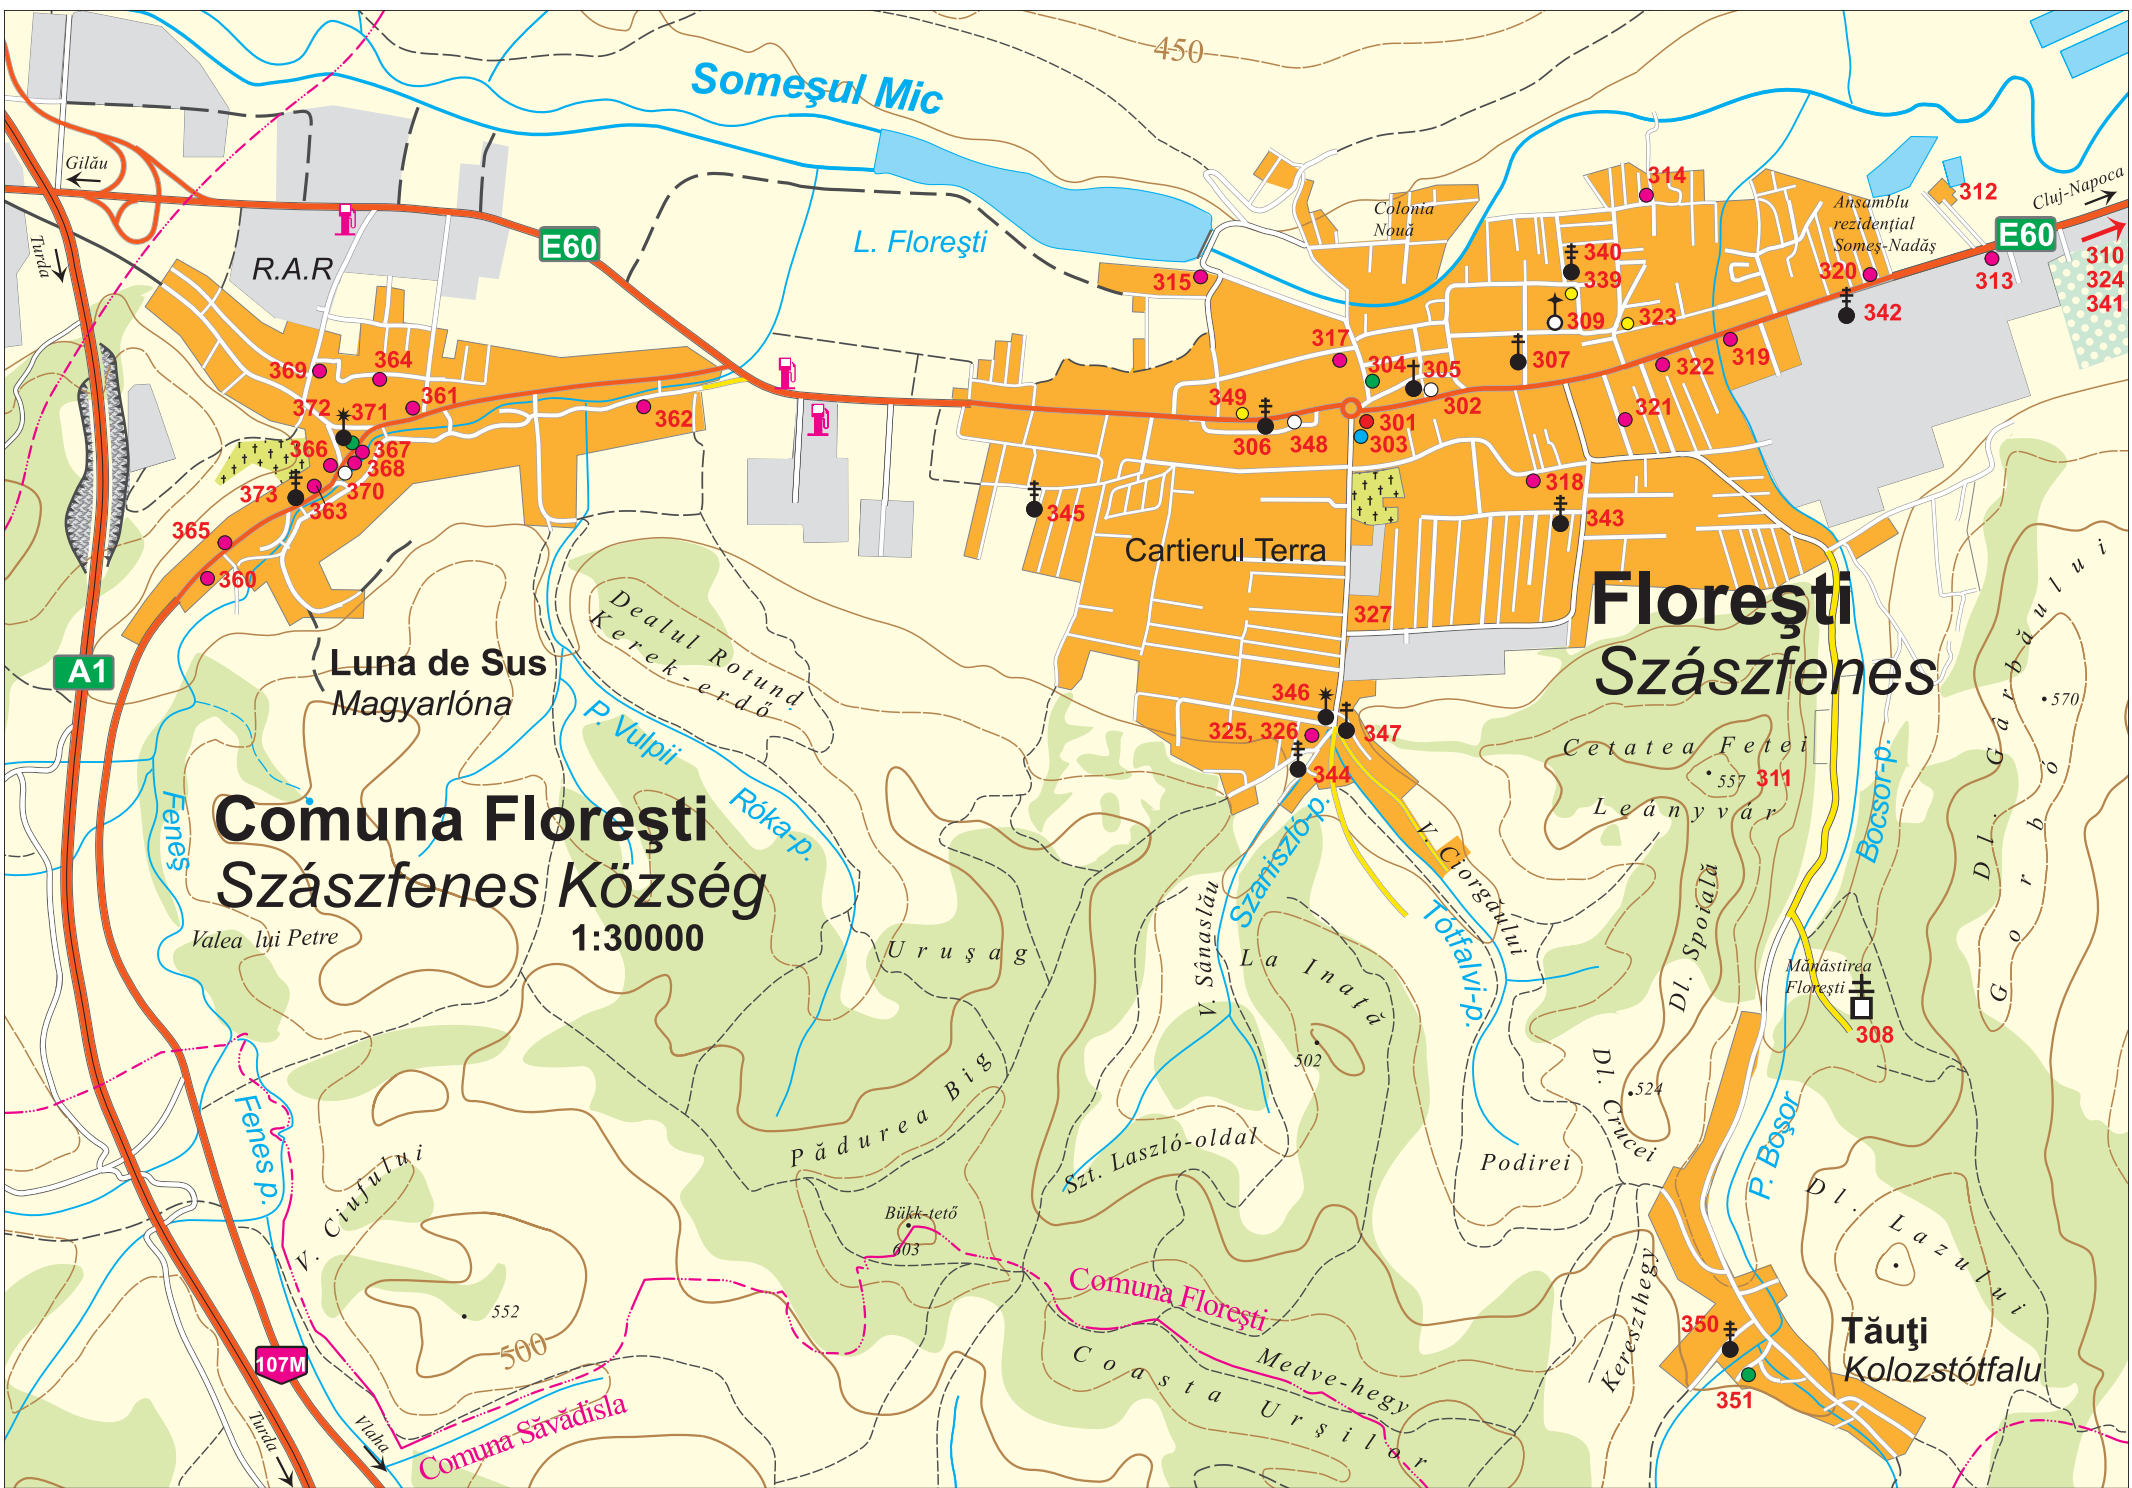

Comuna Florești Szászfenes Község

1:30000

Florești Szászfenes

Comuna Florești Szászfenes Község

1:30000

Florești Szászfenes