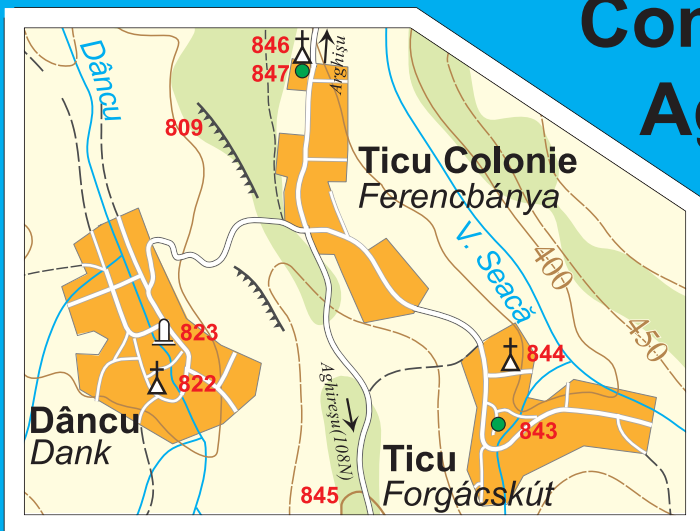

Comuna Aghireșu

Hartă turistică
1:30000

Egeres Község
Turista térkép 1:30000